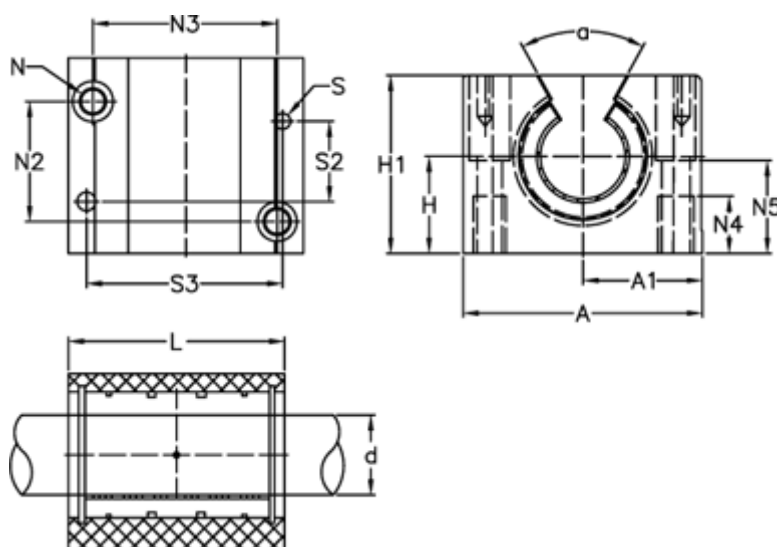

Varenummer: 50310164  
 Beskrivelse: Lejeblok PMN 16 F  
 monteret med glidebøsning

## Mål

A = 53	N3 = 40.15
a = 68 grader	N4 = 13
A1 = 26.5	N5 = 21.0
H = 22	S = 4
H1 = 35	S2 = 35
L = 43	S3 = 42
N = M6 x 1,0	Statisk belastning (kg) = 605
N2 = 26.15	Vægt (kg) = 0.162